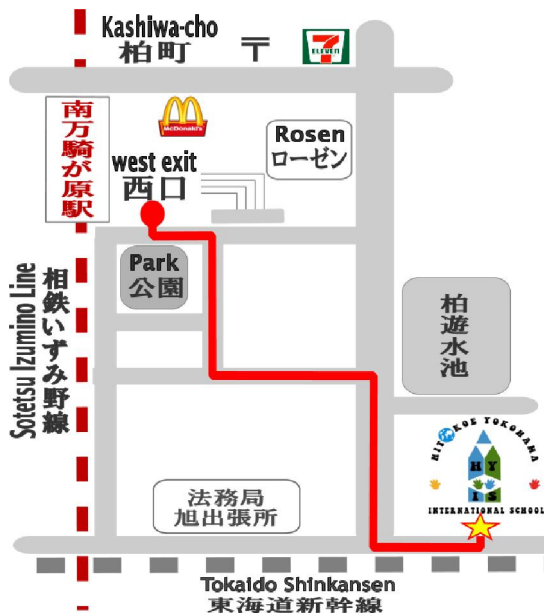

<日程>

平日のみ

有効期限：6月30日（木曜日）まで

(要予約)

1週間前までにお電話、または受付にてご予約お受けいたします。

VISIT US!!!

「南万騎が原駅」西口下車徒歩5分

法務局のそば Tel: 045-363-3356