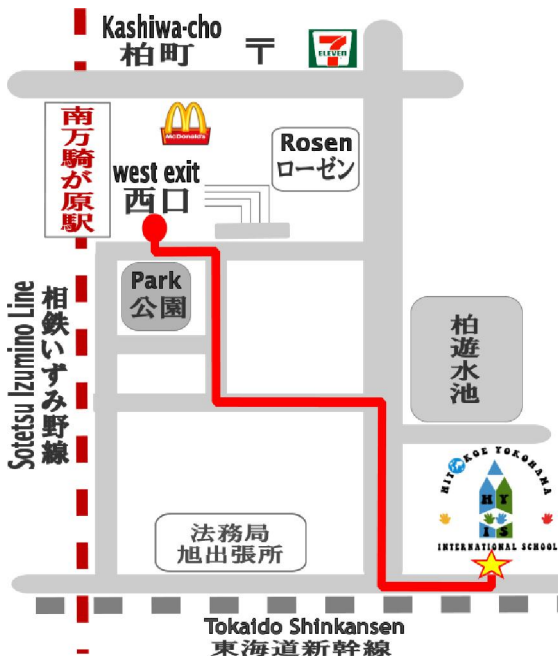

6,000円 (税込み)

<日程>

月・水・金

☆Play ☆Fun
☆Learn

<幼稚園児 (年長) 対象>

<クラス定員> 8 名

※定員次第で切となります。4名以上で開講いたします。

15:30 ~ 16:15 (45分)